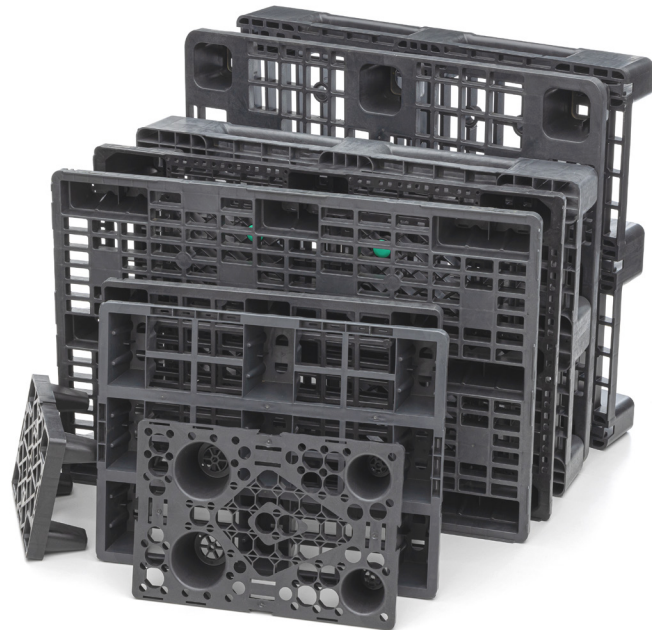

1140

FIDUS light 1140

- 2,500 kg
- 700 kg
- 1140 x 1140 x 140 mm
- 1 PU gen. cargo: 50
- 1 PU comp. truck: 50
- 8,7 kg

VARIO BOX 1208

- 5,000 kg
- 1,500 kg
- External dimensions: 1200 x 800 x 760 mm (3 attachments)
- Internal dimensions: 752 x 1152 x 600 mm (3 attachments)

604

FIDUS light 604

- 150 kg
- 75 kg
- 600 x 400 x 125 mm
- 1 PU gen. cargo: 328
- 1 PU comp. truck: 328
- 1,1 kg

FIDUS light 806

- 800 kg
- 400 kg
- 800 x 600 x 135 mm
- 1 PU gen. cargo: 52
- 1 PU comp. truck: 52
- 3,7 kg

FIDUS light 1208 CD

- 2,000 kg
- 1,000 kg
- 1200 x 800 x 140 mm
- 1 PU gen. cargo: 50
- 1 PU comp. truck: 50
- 6,5 kg

FIDUS heavy 1208 3R

- 5,000 kg
- 1,500 kg
- 1,000 kg
- 18,5 kg
- 1200 x 800 x 160 mm
- 1 PU gen. cargo: 15
- 1 PU comp. truck: 15

Frame 1208

- 9,6 kg
- 1210 x 810 x 205 mm
- 1 PU gen. cargo: 50 Stk.

NEW

FIDUS medium 1210 3R

- 5,000 kg
- 1,250 kg
- 1200 x 1000 x 150 mm
- 1 PU gen. cargo: 15
- 1 PU comp. truck: 16
- 13,5 kg

FIDUS hygiene 1210 3R

- 7,500 kg
- 1,500 kg
- 1,250 kg
- 21 kg
- 1200 x 1000 x 160 mm
- 1 PU gen. cargo: 14
- 1 PU comp. truck: 15

NEW

1311

FIDUS medium 1311 3R

- 5,000 kg
- 1,250 kg
- 500 kg
- 14,6 kg
- 1300 x 1100 x 150 mm
- 1 PU gen. cargo: 15
- 1 PU comp. truck: 16

VARIO BOX 1210

- 5,000 kg
- 1,500 kg
- External dimensions: 1200 x 1000 x 1100 mm (4 attachments)
- Internal dimensions: 952 x 1152 x 800 mm (4 attachments)

FIDUS medium 604

- 150 kg
- 150 kg
- 600 x 400 x 140 mm
- 1 PU gen. cargo: 200
- 1 PU comp. truck: 200
- 1,02 kg

NEW

FIDUS Retail 1208

- 2,500 kg
- 1,250 kg
- 1200 x 800 x 142 mm
- 1 PU gen. cargo: 50
- 1 PU comp. truck: 55
- 8 kg

FIDUS medium 1208 3R

- 5,000 kg
- 1,200 kg
- 500 kg
- 12,5 kg
- 1200 x 800 x 150 mm
- 1 PU gen. cargo: 16
- 1 PU comp. truck: 16