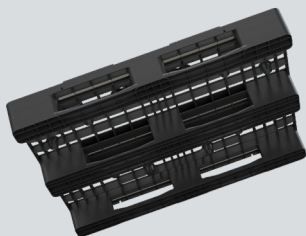

## Optionen

*Options*

- Sicherungskante/ korrosionsfreie  
Stahlprofile (1-3 Stück)/ Antirutsch-  
noppen (bis zu 12 Stück)/ RFID-Trans-  
ponder/ ESD-Variante

- *safety edge/ steel reinforcement (1-3  
pieces)/ anti-slip studs (up to 12 pieces)/  
RFID-Transponder/ ESD-Version*