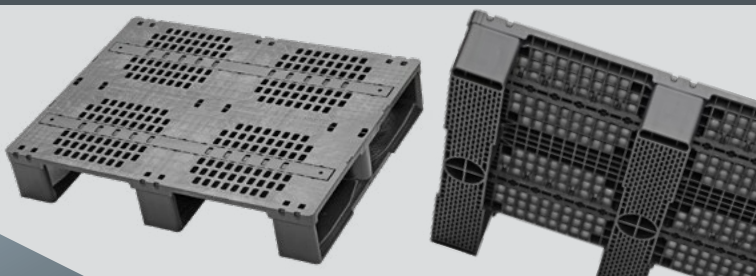

Material

Material

recyceltes PP

recycled PP

Farbe

Color

schwarz

black

Optionen

Options

mit Stapelrand, Ersatzkufen

with stackable edging,

replacement runners

Artikelnr. | *article nr.* 10051

purus-pallets.com

info@purus-pallets.com